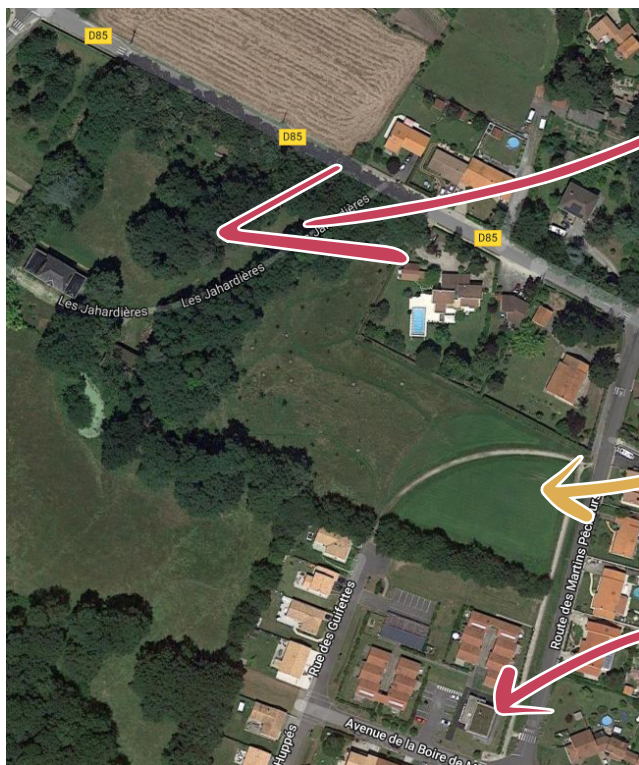

# Un emplacement pour un futur jardin collectif

Parc des  
Jahardières

Emplacement du futur  
Jardin collectif

Salle Madeleine  
HUET

Contact : Laurène CAUDAL  
contact@sagl.fr - 02 40 26 44 44  
www.saint-aignan-grandlieu.fr